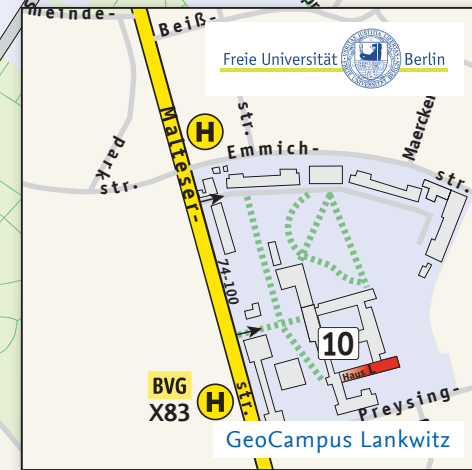

### Kurzlegende

-  3 Veranstaltungsorte von FU Berlin, Charité & MPIs
-  Naturwissenschaften
-  Mathematik / Lernforschg.
-  Archäologie / Geschichte
-  Medizin / Psychologie
-  FU Mensa II
-  S1: S-Bahn mit Bahnhof
-  U3: U-Bahn mit Bahnhof
-  Fußweg

## Freie Universität Berlin und weitere Einrichtungen Campus Dahlem

**Kurs der KinderUni 2016**

Glück & Pech - wie damit umgehen? [Fr]	Raum KL29 Hörsaal 2 [Fr]
Gehirn & Entscheidungen [Di]	L115 Seminarzentrum
Wahrnehmung & Täuschungen [Fr]	L115 Seminarzentrum
Ägypten erfahren [Di-Do]	L116 Seminarzentrum